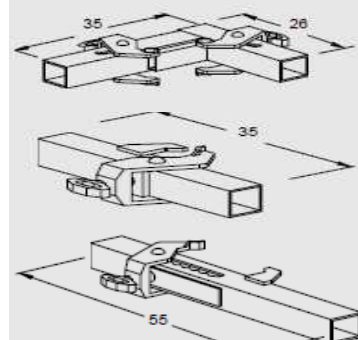

Verbindungssteile

6	488900	RASTO- Eckzwinge	63,00	378,00
60	489000	RASTO- Zwinge	27,00	1620,00
6	488910	RASTO- Kombiezwinge	43,00	258,00
4	586980	Gurt 80	40,50	162,00
8	479364	Zentrierspanner	7,50	60,00
8	469566	Zentriermutter 100	6,50	52,00

Ein Posten gebrauchte Hünnebeck **RASTO** Schalung 2,70 m hoch, 76 m² komplett mit Zubehör wie oben aufgeführt. Schalung ist gebraucht und in einem guten Zustand, funktionsfähig und kann sofort eingesetzt werden.