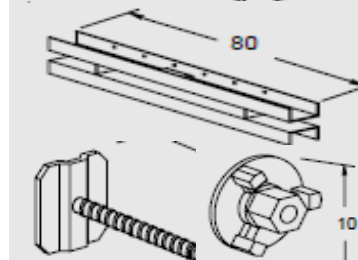

gebrauchte Hünnebeck Rasto Schalung

Tafeln

Stück	Artikelnr.	Bezeichnung	Einzelpreis €	Gesamtpreis €
14	531312	RASTO- Tafel 90 x 270	496,50	6951,00
15	470002	RASTO- Tafel 75 x 270	461,00	6915,00
1	470013	RASTO- Tafel 60 x 270	427,50	427,50
1	482420	RASTO- Tafel 55 x 270	439,50	439,50
2	470068	RASTO- Innenecke 30 x 270	485,00	970,00
5	470035	RASTO- Tafel 75 x 150	313,00	1565,00

Verbindungssteile

6	488900	RASTO- Eckzwinge	63,00	378,00
60	489000	RASTO- Zwinge	27,00	1620,00
6	488910	RASTO- Kombiezwinge	43,00	258,00
4	586980	Gurt 80	40,50	162,00
8	479364	Zentrierspanner	7,50	60,00
8	469566	Zentriermutter 100	6,50	52,00