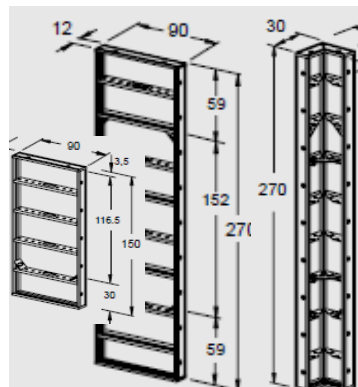

gebrauchte Hünnebeck Rasto Schalung

Tafeln

Stück	Artikelnr.	Bezeichnung	Einzelpreis €	Gesamtpreis €
14	531312	RASTO- Tafel 90 x 270	496,50	6951,00
15	470002	RASTO- Tafel 75 x 270	461,00	6915,00
1	470013	RASTO- Tafel 60 x 270	427,50	427,50
1	482420	RASTO- Tafel 55 x 270	439,50	439,50
2	470068	RASTO- Innenecke 30 x 270	485,00	970,00
5	470035	RASTO- Tafel 75 x 150	313,00	1565,00