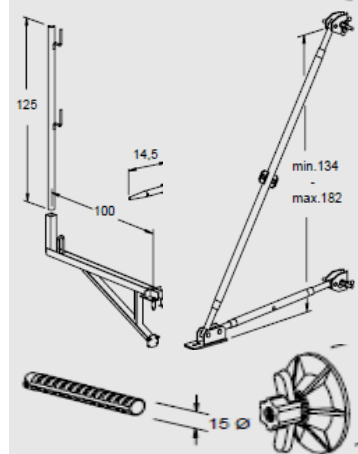

Ankermaterial

60	24387	Ankerstab 100 cm	6,00	360,00
120	197332	Ankermutter	4,64	556,80
1	602460	RASTO- Transporthaken	163,50	163,50

Gesamtsumme €

23018,30

Gebrauchtpreis €

9200,00

Teile nur solange Vorrat reicht, Zwischenverkauf vorbehalten. Alle Preise zuzügl. MwSt. ab Lager. Es gelten unsere allgemeinen Verkaufs, und Geschäftsbedingungen.

Ein Posten gebrauchte Hünnebeck **RASTO** Schalung 2,70 m hoch, 76 m² komplett mit Zubehör wie oben aufgeführt. Schalung ist gebraucht und in einem guten Zustand, funktionsfähig und kann sofort eingesetzt werden.